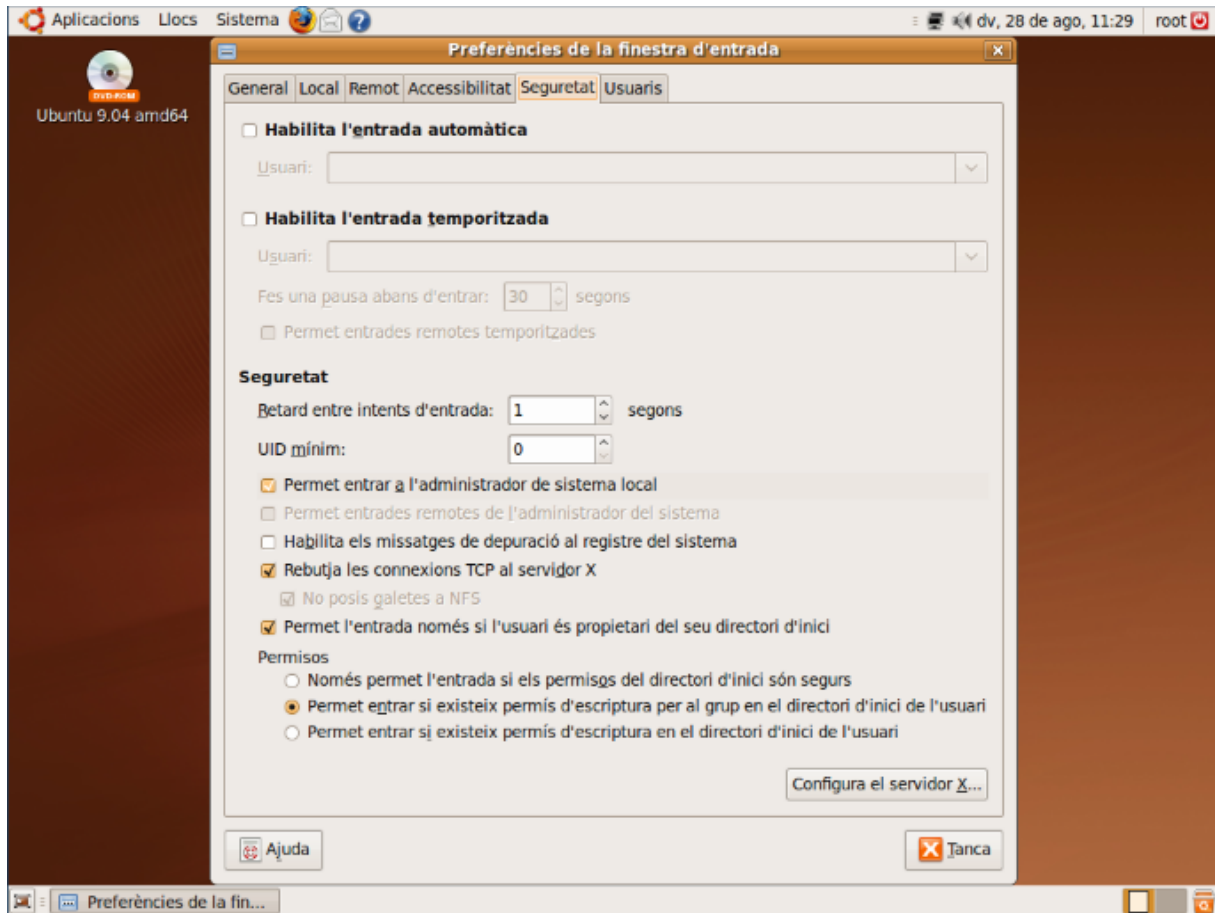

## 01/09/09 - Truc: fer login com a root a Ubuntu Desktop

Per a poder fer login amb l'usuari root des de les X-Window (l'interfície gràfica d'ubuntu), que és desactivat per defecte, cal fer aquestes passes:

Cal anar al menú Sistema ? Administració ? Finestra d'Entrada

Després cal indicar: Permet entrar a l'administrador del sistema local i UID mínim 0 (root és UID 0).

Això no és el més adient per seguretat, no gensmenys molt pràctic.