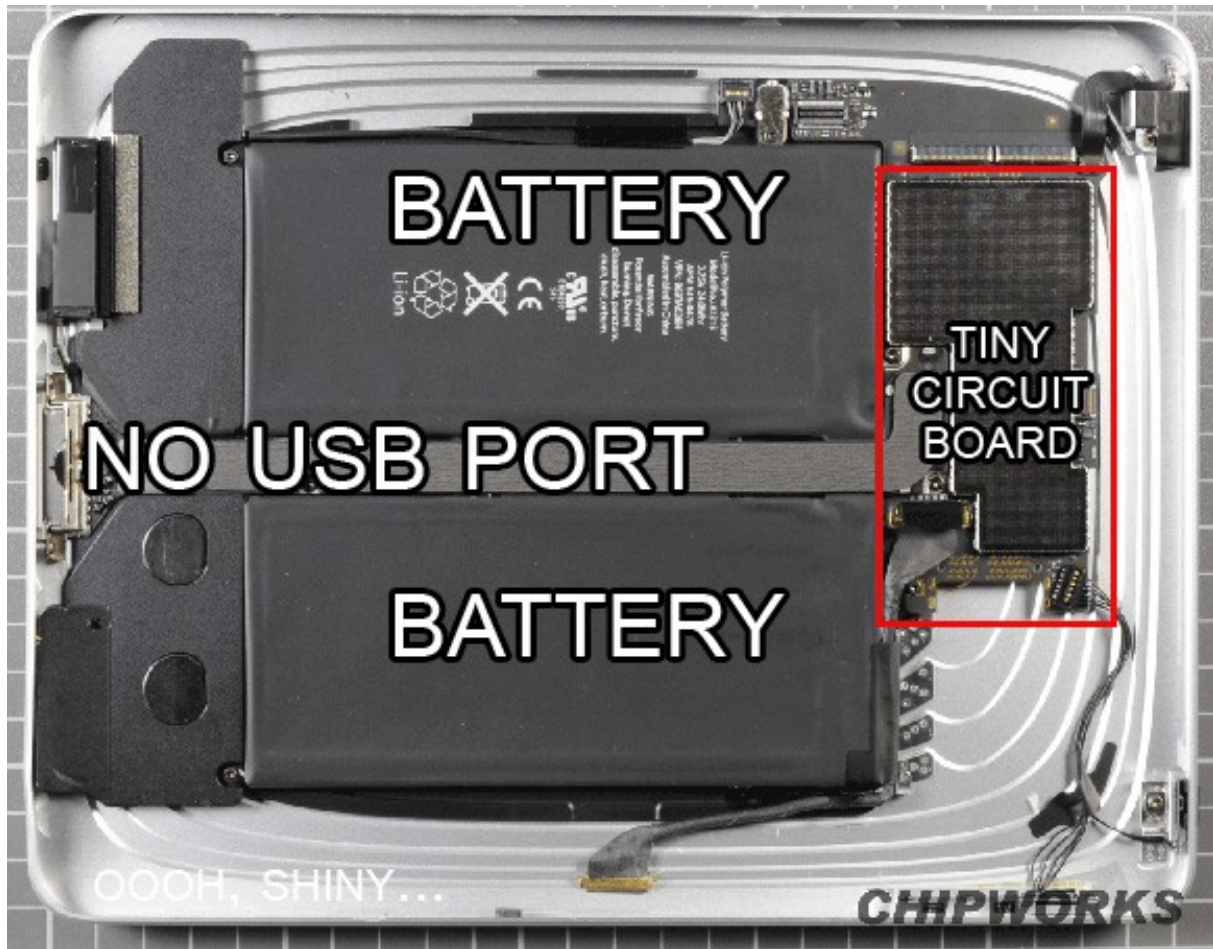

10/04/10 - L'ipad és un ipod touch amb dues bateries enormes

Una imatge val més que mil paraules.

Segons les anàlisi de chipworks, simplificant, l'ipad és un ipod touch connectat a una pantalla més gran i a dues bateries enormes.