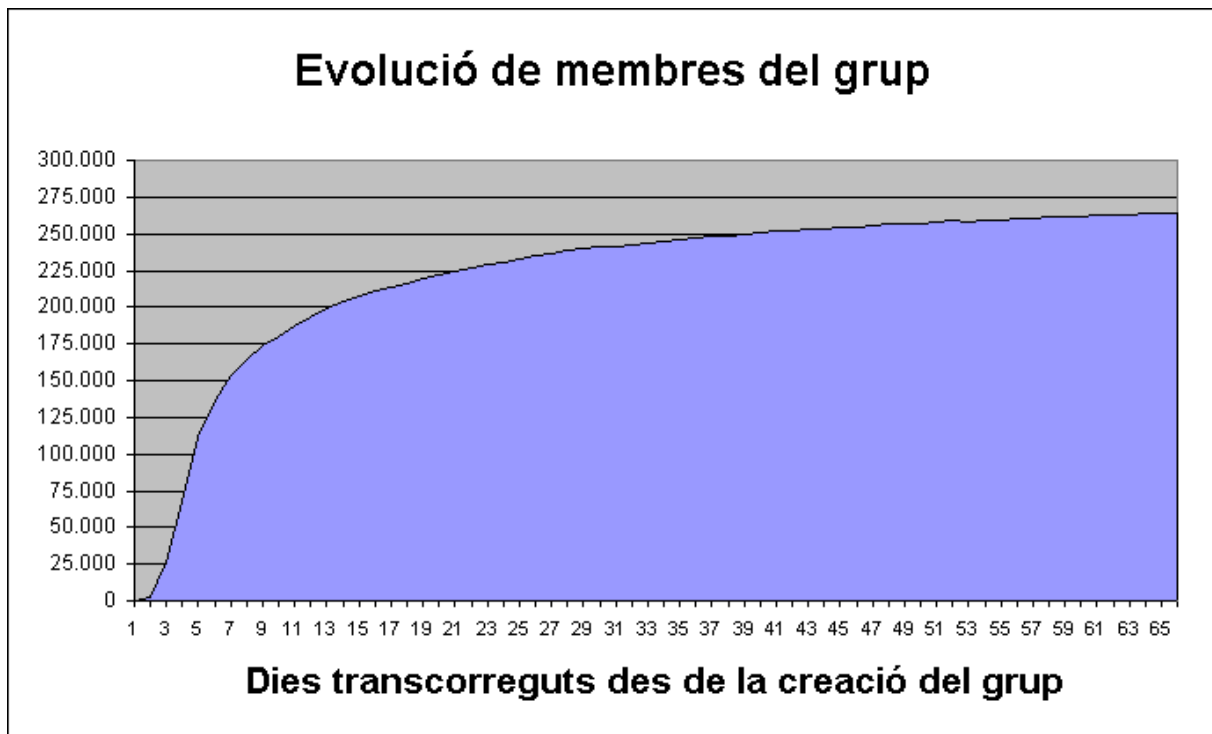

26/04/09 - El grup Facebook 2.500.000 de parlants de Català ja ha assolit més d'un 10% de l'objectiu

El grup Facebook 2.500.000 de persones que parlin en Català ja ha assolit més del 10% del seu objectiu. En aquests moments hi ha 264.451 persones enregistrades.

He preparat aquesta gràfica indicant l'evolució de membres del grup:

Dij. 19 Feb. ?> 1 persona.
Div. 20 Feb. ?> 2.070 persones.
Dis. 21 Feb. ?> 26.630 persones. = 1%
Diu. 22 Feb. ?> 67.000 persones.= 2%
Dill. 23 Feb. ?> 111.340 persones. = 4%
Dim. 24 Feb. ?> 136.350 persones. = 5% del rècord.
Dic. 25 Feb. ?> 153.000 persones. = 6%
Dij. 26 Feb. ?> 164.750 persones.
Div. 27 Feb. ?> 173.572 persones.
Dis. 28 Feb. ?> 180.076 persones. = 7%
Diu. 1 Mar. ?> 186.930 persones.
Dill. 2 Mar. ?> 193.565 persones.
Dim. 3 Mar. ?> 199.040 persones.
Dic. 4 Mar. ?> 203.860 persones. = 8%
Dij. 5 Mar. ?> 207.750 persones.
Div. 6 Mar. ?> 211.100 persones.
Dis. 7 Mar. ?> 213.650 persones.
Diu. 8 Mar. ?> 216.340 persones.
Dill. 9 Mar. ?> 219.460 persones.
Dim. 10 Mar. ?> 222.165 persones.
Dic. 11 Mar. ?> 224.660 persones.
Dij. 12 Mar. ?> 227.100 persones. = 9%
Div. 13 Mar. ?> 229.165 persones.
Dis. 14 Mar. ?> 231.000 persones.
Diu. 15 Mar. ?> 232.900 persones.
Dill. 16 Mar. ?> 235.027 persones.
Dim. 17 Mar. ?> 236.753 persones.
Dic. 18 Mar. ?> 238.225 persones.
Dij. 19 Mar. ?> 239.550 persones.
Div. 20 Mar. ?> 240.700 persones.
Dis. 21 Mar. ?> 241.675 persones.
Diu. 22 Mar. ?> 242.725 persones.
Dill. 23 Mar. ?> 243.895 persones.
Dim. 24 Mar. ?> 245.076 persones.
Dic. 25 Mar. ?> 246.171 persones.
Dij. 26 Mar. ?> 247.163 persones.
Div. 27 Mar. ?> 248.042 persones.
Dis. 28 Mar. ?> 248.881 persones.
Diu. 29 Mar. ?> 249.852 persones.
Dill. 30 Mar. ?> 250.810 persones. = 10% del rècord.
Dim. 31 Mar. ?> 251.620 persones.