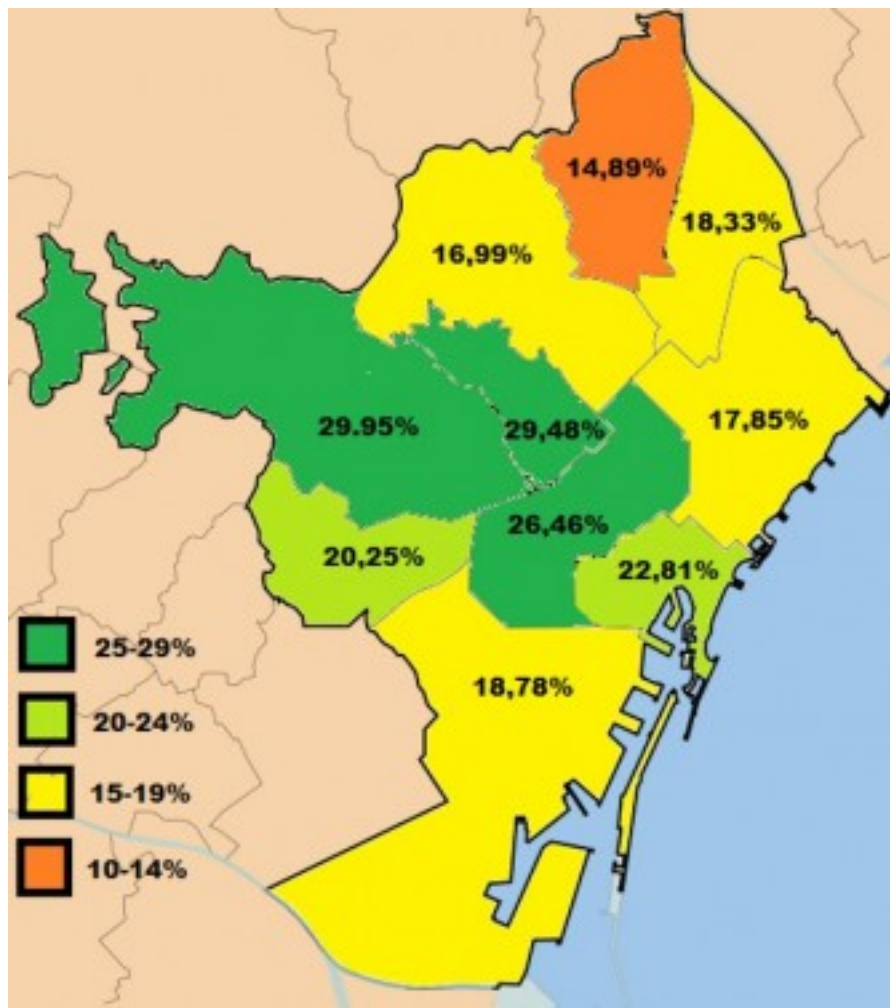

04/11 - Cita: La participació a la consulta del 10A supera la de la Diagonal a tots els districtes de Barcelo

Deixo aquest article del directe.cat ja que que m'ha semblat molt refrescant constatar l'èxit de la Consulta. :-)

<http://www.directe.cat/noticia/145797/la-participacio-a-la-consulta-del-10a-supera-la-de-la-diagonal-a-tots-els-districtes-de-ba>

Percentatge de participació per districtes

Ciutat Vella 22,81%

Eixample 26,46%

Gràcia 29,48%

Horta-Guinardó 16,99%

Les Corts 20,25%

Nou Barris 14,89%

Sant Andreu 18,33%

Sant Martí 17,85%
Sants-Monjuïc 18,78%
Sarrià-St. Gervasi 29,95%

Adreça curta Twitter: <http://wp.me/pzeab-1OU>

Traduir a l'Anglès. Translate to English
--