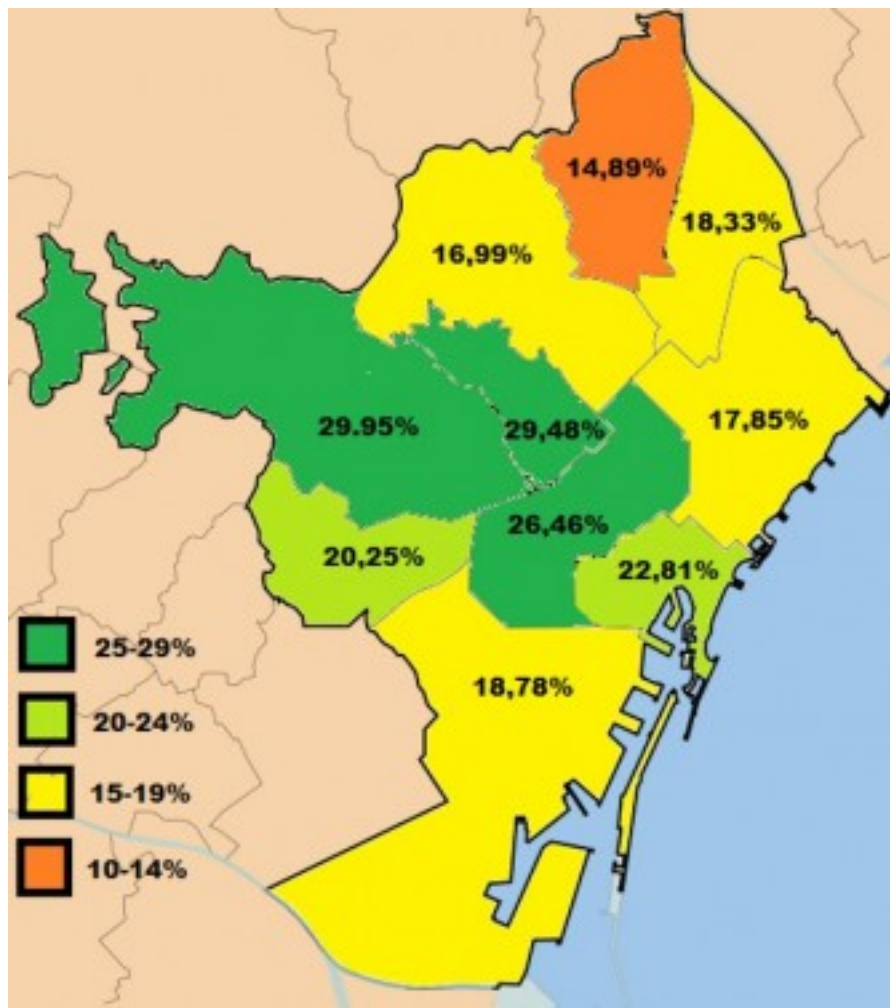

04/11 - Cita: La participació a la consulta del 10A supera la de la Diagonal a tots els districtes de Barcelo

Deixo aquest article del directe.cat ja que que m'ha semblat molt refrescant constatar l'èxit de la Consulta. :-)

<http://www.directe.cat/noticia/145797/la-participacio-a-la-consulta-del-10a-supera-la-de-la-diagonal-a-tots-els-districtes-de-ba>

### Percentatge de participació per districtes

Ciutat Vella 22,81%

Eixample 26,46%

Gràcia 29,48%

Horta-Guinardó 16,99%

Les Corts 20,25%

Nou Barris 14,89%

Sant Andreu 18,33%