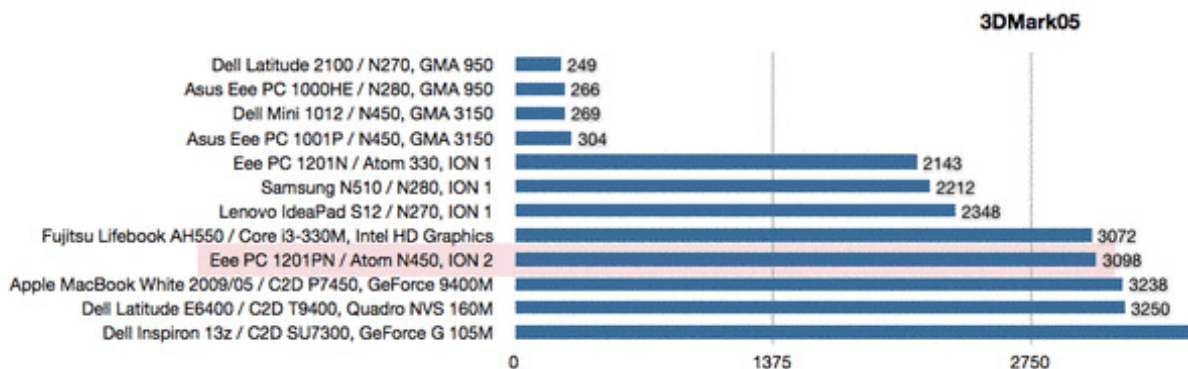

Finalment, s'estan incorporant als petits portàtils els processadors de la marca Amd.