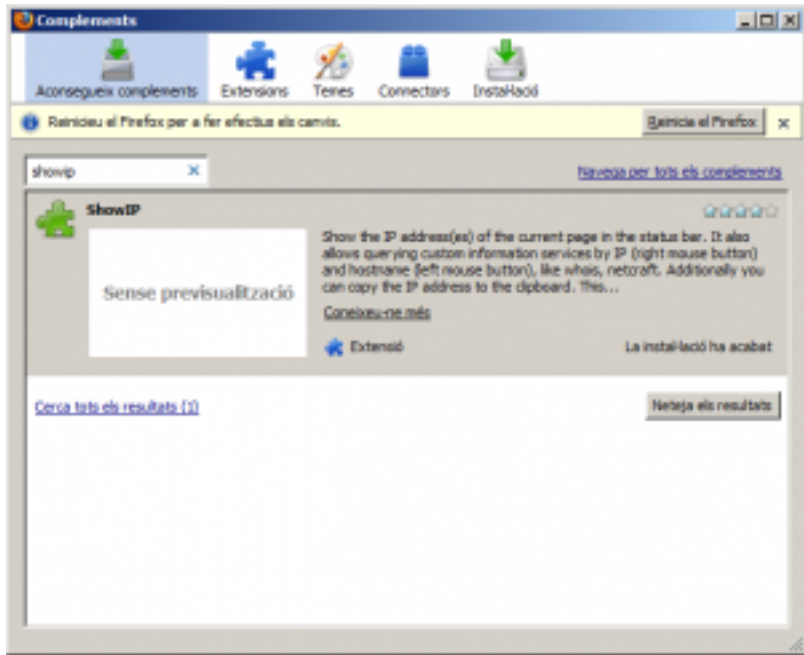

14/01/11 - Complement Firefox: Show Ip

El complement per a Firefox Show Ip ens mostra l'adreça ip de la web que visitem. És força pràctica per a programadors i administradors de sistema per tal de saber si tenim l'arxiu host configurat correctament, o bé si patiu un atac dns spoofing...

A més a més, fent clic ens ofereix la resolució de l'adreça ip: